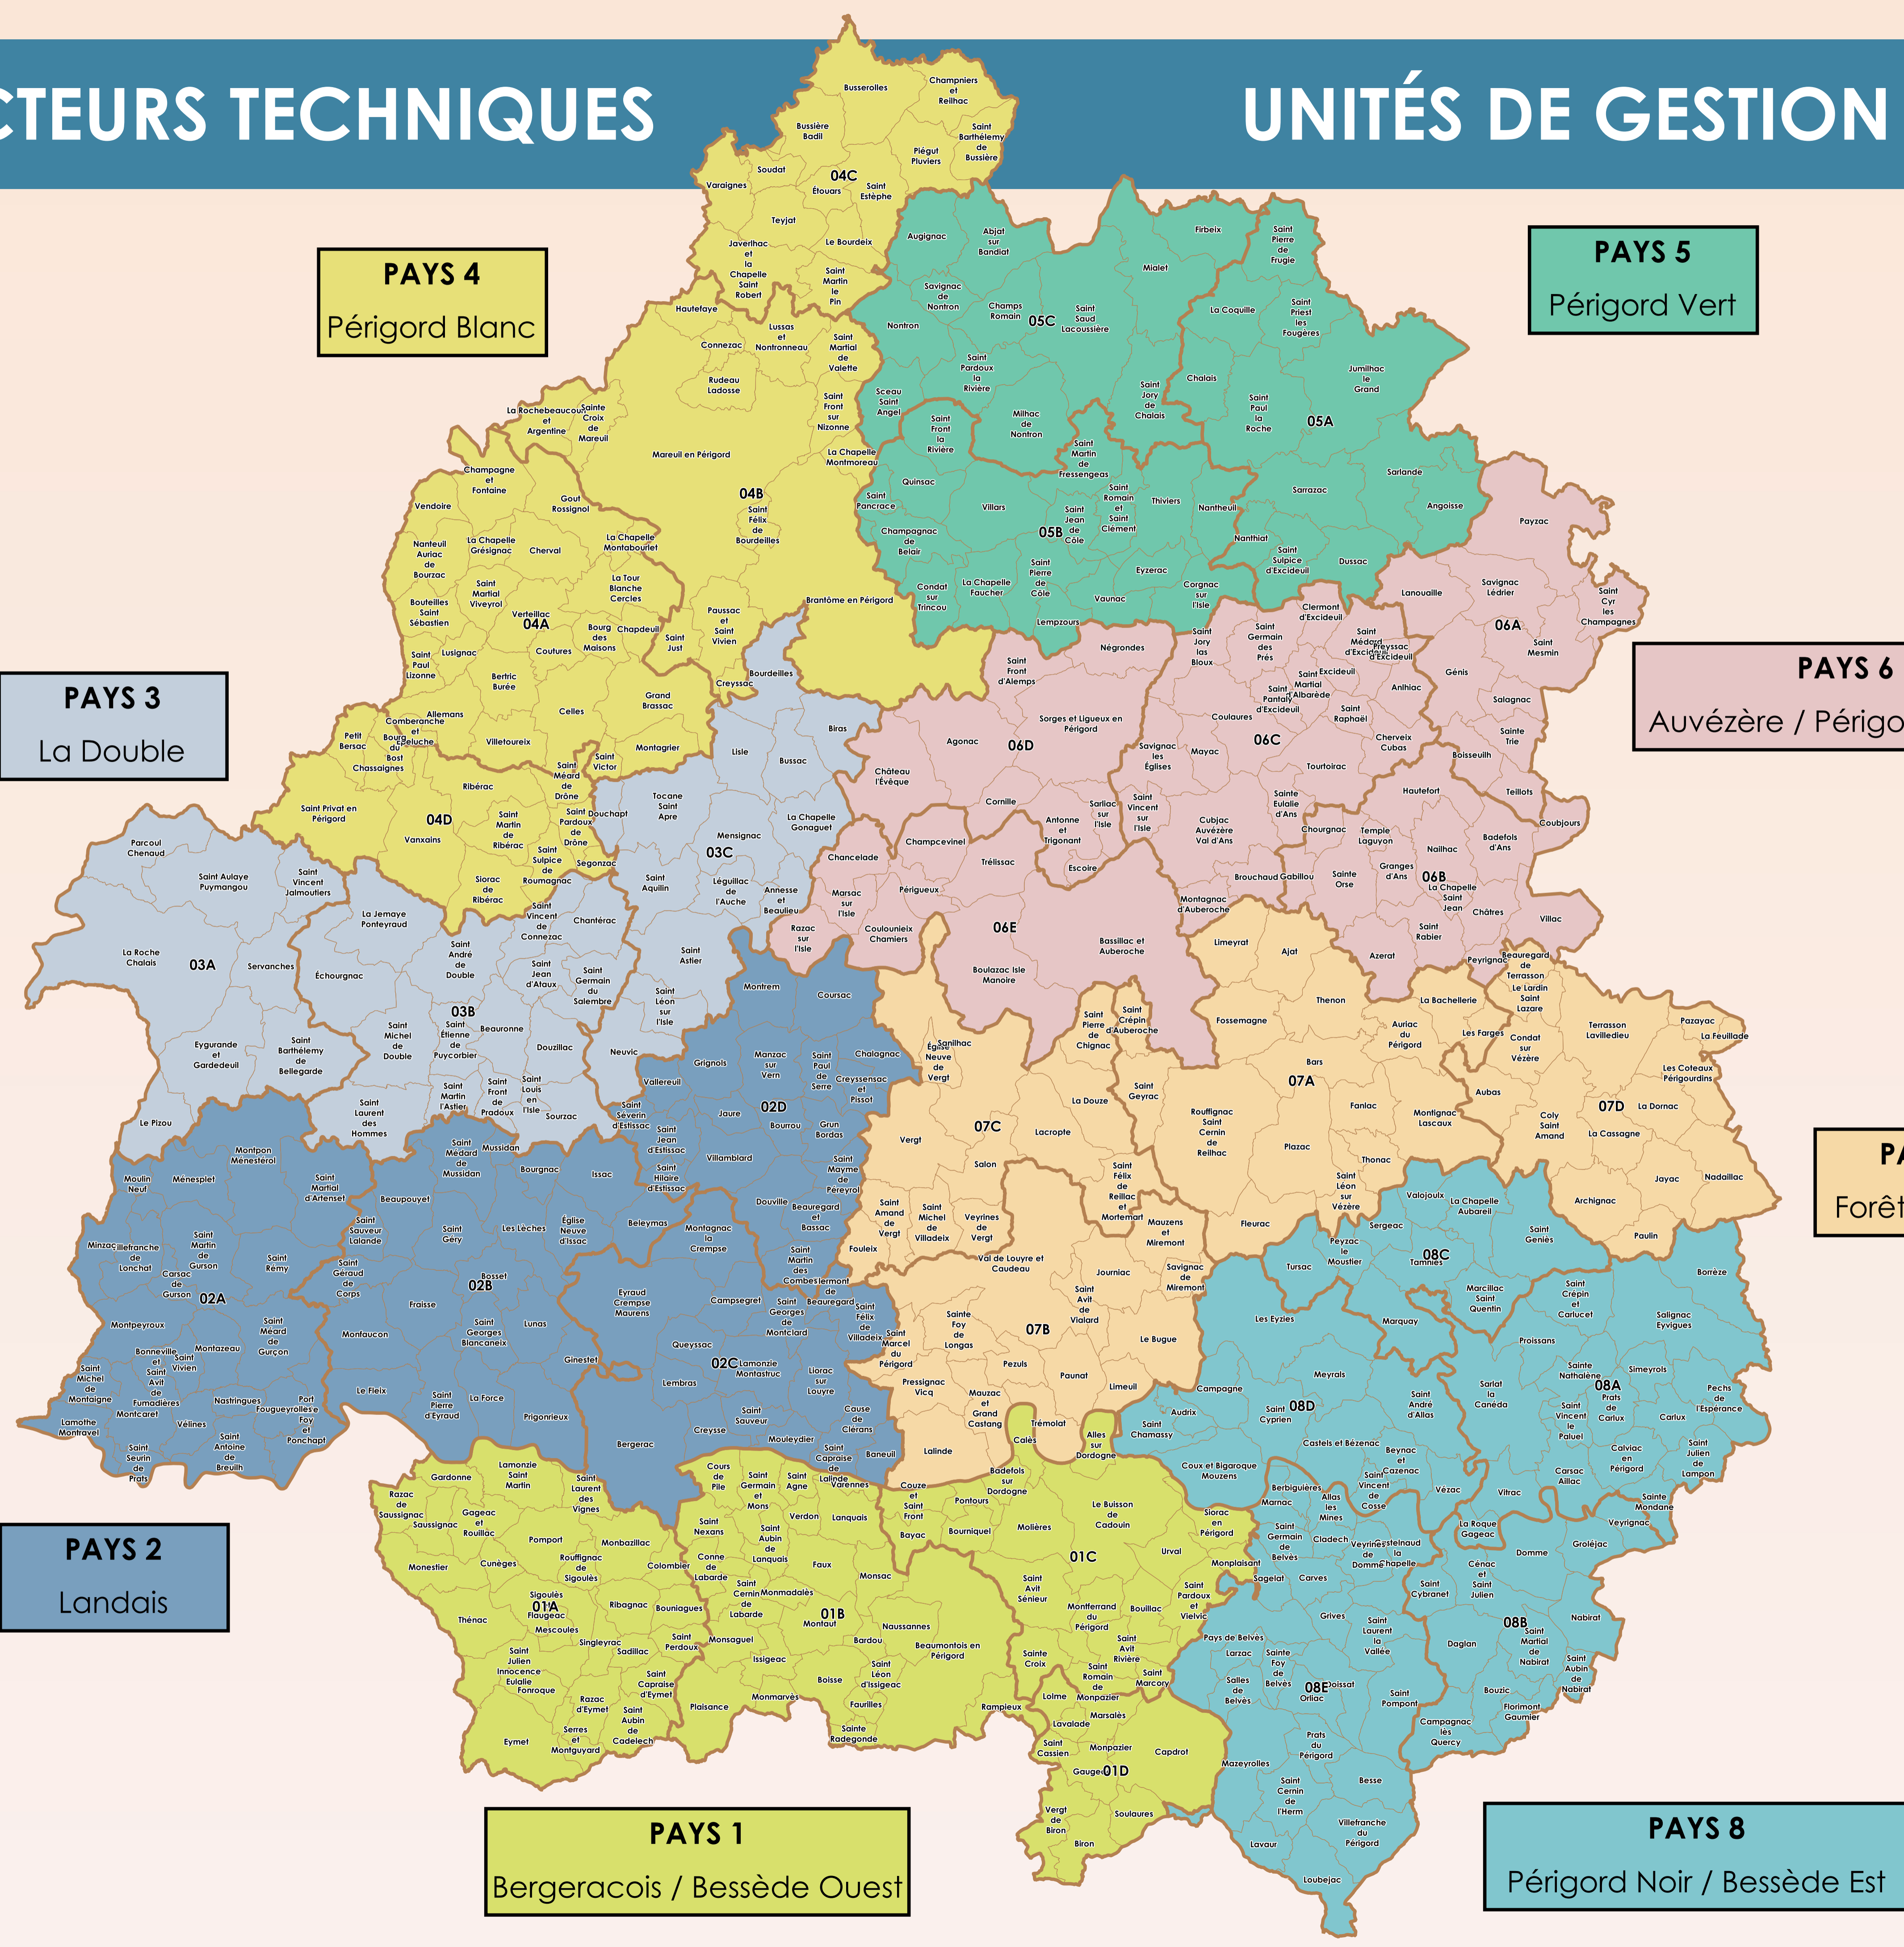

Secteur Nord-Ouest :

RIBERAC
13, rue Puy Bellevue
24600 Ribérac

Permanence ouverte
le vendredi matin
(08h30 - 12h30)

TECHNICIENS DE SECTEUR

- Yann DUMAS
  06 73 69 99 48
- Alain PETIT
  06 73 69 99 51

Secteur Sud-Ouest :

CREYSSE
25, Rue Porte de la Dordogne
24100 Creysse

Permanence ouverte
le mercredi matin
(08h30 - 12h30)

TECHNICIENS DE SECTEUR

- Claude CHERY
  06 86 17 75 36
- Cédric LEJEUNE
  06 73 69 99 50

Secteur Nord-Est :

THIVIERS
18, rue Léon Couzinou
24800 Thiviers

Permanence ouverte
le vendredi matin
(08h30 - 12h30)

TECHNICIENS DE SECTEUR

- Franck VERNET
  06 73 69 99 53
- Stéphane COUREAUD
  06 73 69 99 45

Secteur Sud-Est :

SARLAT
23, Impasse Roxanne
24200 Sarlat

Permanence ouverte
le mercredi matin
(08h30 - 12h30)

TECHNICIENS DE SECTEUR

- Mickaël BALAINE
  06 86 17 70 50
- Angélique GENDRE
  06 08 67 55 95

PAYS 4
Périgord Blanc

PAYS 5
Périgord Vert

PAYS 3
La Double

PAYS 6
Auvézère / Périgord Centre

PAYS 7
Forêt Barade

PAYS 2
Landais

PAYS 1
Bergeracois / Bessède Ouest

PAYS 8
Périgord Noir / Bessède Est